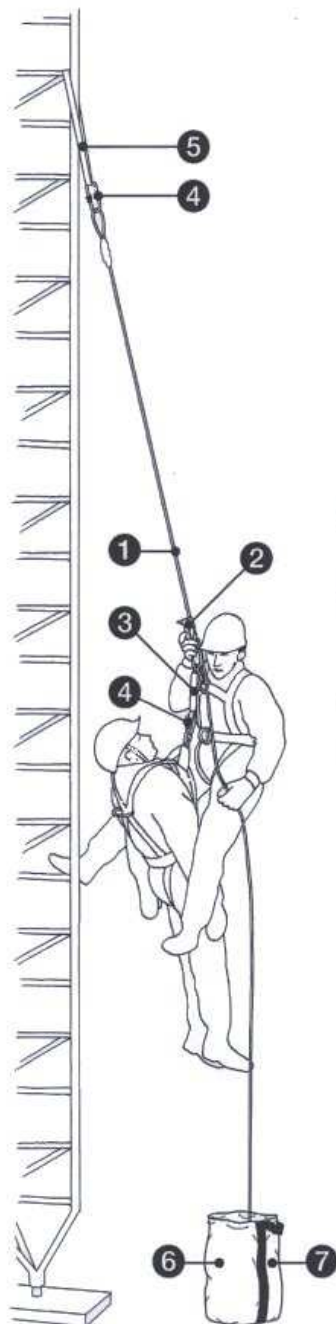

## TEPA 555 Par-räddningsanordning

1. Lina 22kN, EN 1891
2. Pro Allp Tech, EN pr 12841 C
3. Fastsättningsrem Cresto 3682, EN 354
4. Slutarring 22kN, EN 362
5. Bandlänk 22kN, EN 354
6. Lin-påse West Point
7. Första hjälp-förpackning + bruksanvisning
8. Gripare Betz Basic B18, EN 567
9. Dubbelblock Troll, EN 122 78
10. Block Troll, En 122 78