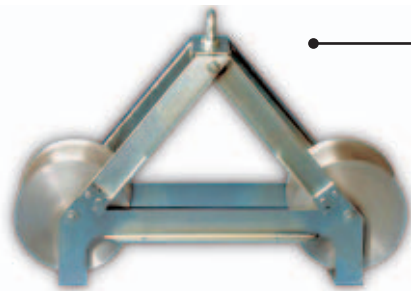

TEPA kaapelirullat

1. TEPA PYLVÄSRULLA PLR 15/80

sivusta avattava, max. kaapeli 80 Ø
sähkönumero 6411062

2. TEPA PYLVÄSRULLA PLR 30-1/130

sivusta avattava, max. kaapeli 110 Ø
sähkönumero 6411063

3. TEPA PYLVÄSRULLA PLR 30-2/130

sivusta avattava, kaksi rullaa
max. kaapeli 110 Ø
sähkönumero 6411064

4. TEPA ARINARULLA ARi 15/80

arinalle kyljelleen asenn.
80cm ketjukiinnitys, max. kaapeli 80 Ø
sähkönumero 6411065

5. TEPA ARINARULLA ARi 80

alta avattava, kiinnitys arinan reunaan
korkeuden säätö, max. kaapeli 80 Ø
sähkönumero 6411066

6. TEPA AL KANNATINRULLA KR 1x30/190

max. kaapeli 110 Ø
sähkönumero 6411067

7. TEPA KANNATINRULLA KR 1x15/130