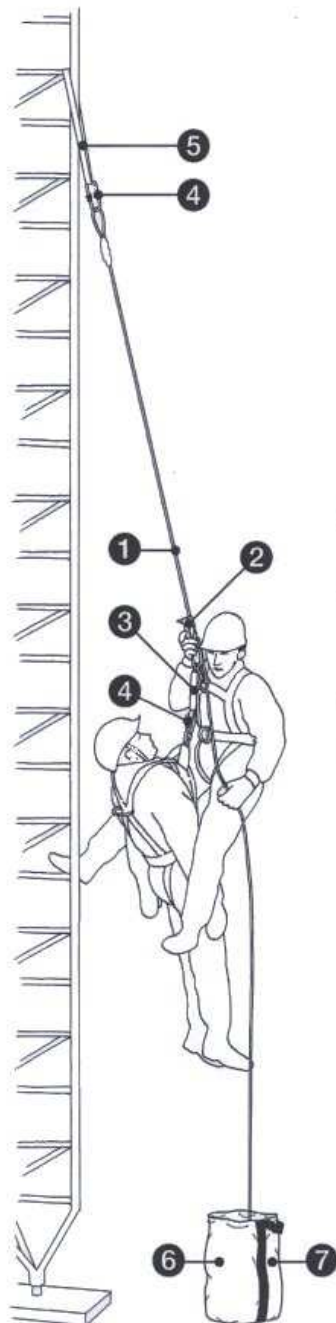

TEPA 555 Paripelastuslaite

1. Köysi 22kN, EN 1891
2. Pro Alp Tech, EN pr 12841 C
3. Kiinnityshihna Cresto 3682, EN 354
4. Sulkurengas 22kN, EN 362
5. Nauhalenkki 22kN, EN 354
6. Köysipussi West Point
7. Ensiapupakkaus + käyttöohje
8. Tarrain Betz Basic B18, EN 567
9. Kaksois-taittopyörä Troll, EN 122 78
10. Taittopyörä Troll, En 122 78

PELASTAJA

PELASTETTAVA