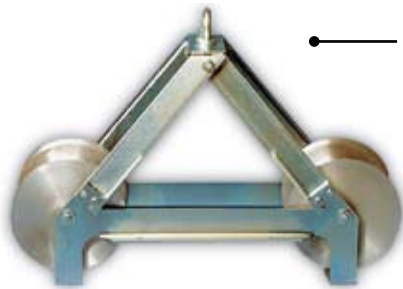

## TEPA Kabelrollen

1. **TEPA-KABELROLLE PLR 15/80**  
seitlich aufklappbar, Kabel max. 80 Ø  
Produktnr. 6411062

2. **TEPA-KABELROLLE PLR 30-1/130**  
seitlich aufklappbar, Kabel max. 110 Ø  
Produktnr. 6411063

3. **TEPA-KABELROLLE PLR 30-2/130**  
seitlich aufklappbar, zwei Rollen Kabel  
max. 110 Ø  
Produktnr. 6411064

4. **TEPA-GITTERROSTROLLE ARI 15/80**  
an Gitterrost seitlich angebracht 80 cm  
Kettenbefestigung, Kabel max. 80 Ø  
Produktnr. 6411065

5. **TEPA-GITTERROSTROLLE ARI 80**  
unten aufklappbar, Befestigung am  
Rostrand Höheneinstellung,  
Kabel max. 80 Ø  
Produktnr. 6411066

6. **TEPA-AL-TRAGEROLLE KR 1x30/190**  
Kabel max. 110 Ø  
Produktnr. 6411067